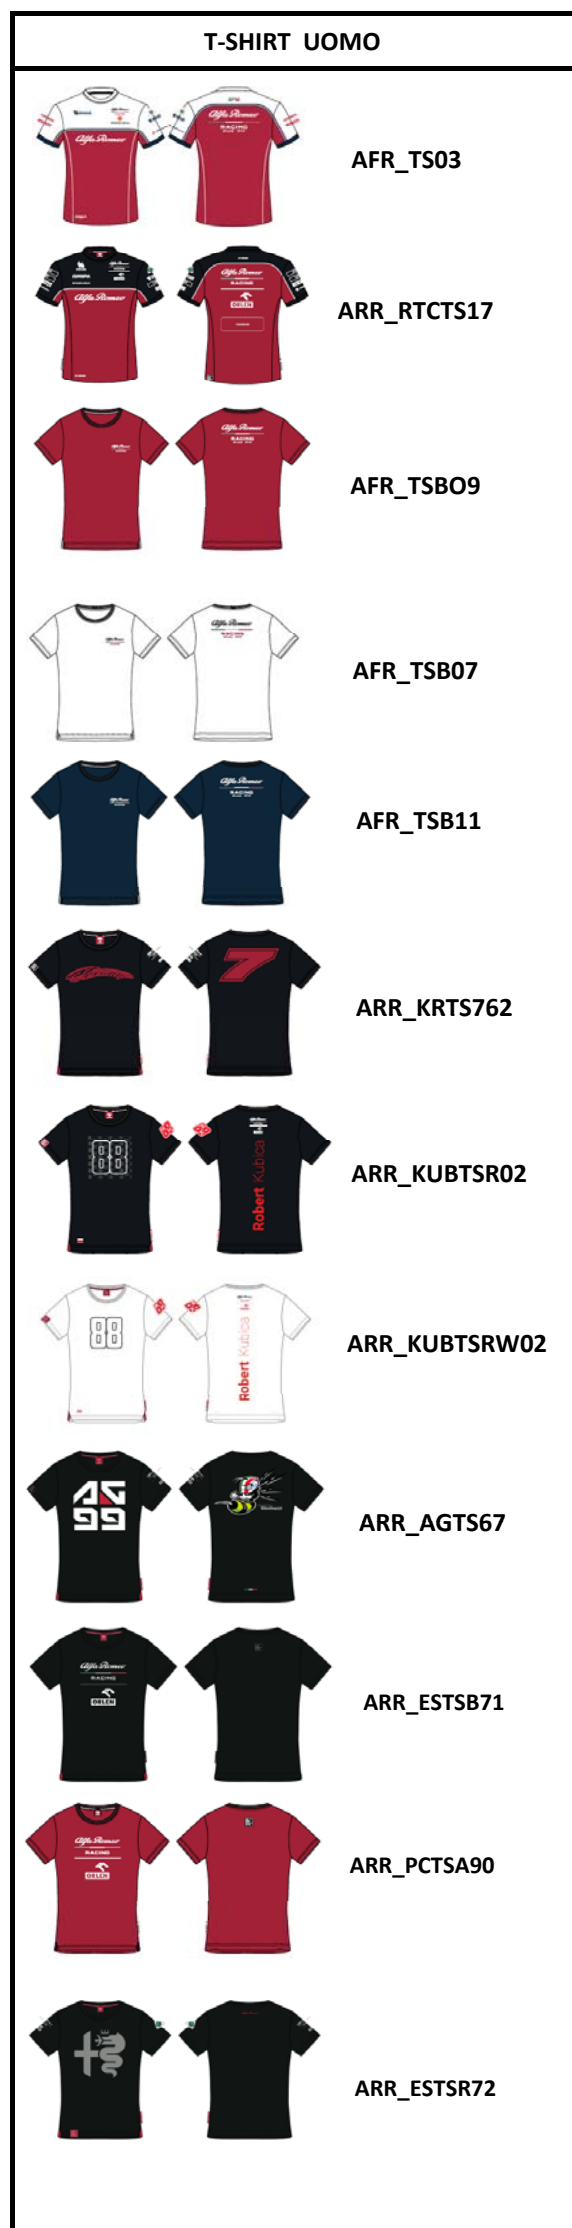

CAPPELLI+BERRETTI

CODICE ARTICOLO	TOT	RETAIL	TOT RETAIL
AFR_BE36	27	28,80 €	777,60 €
AFR_CPK23	246	40,80 €	10.036,80 €
AFR_CP24	159	40,80 €	6.487,20 €
AFR_CPK25	94	40,80 €	3.835,20 €
AFR_CPF26+AFR_CPFB24	175	40,80 €	7.140,00 €
AFR_CPFK27	31	40,80 €	1.264,80 €
AFR_CPKR28	2368	48,00 €	113.664,00 €
AFR_CPKRK29	448	48,00 €	21.504,00 €
AFR_CPG32	1906	48,00 €	91.488,00 €
AFR_CPGK33	254	48,00 €	12.192,00 €
AFR_CPGC34	2207	48,00 €	105.936,00 €
AFR_CPGCK35	377	48,00 €	18.096,00 €
ARR_KRCP60	814	48,00 €	39.072,00 €
ARR_RTCCP16	151	40,80 €	6.160,80 €
ARR_RTCCPAG13	285	45,60 €	12.996,00 €
ARR_RTCCPAGC11	297	45,60 €	13.543,20 €
ARR_RTCCPC14	1059	40,80 €	43.207,20 €
ARR_RTCCPC15	497	39,60 €	19.681,20 €
ARR_RTCCPKR10	2163	45,60 €	98.632,80 €
ARR_RTCCPKRC08	2908	45,60 €	132.604,80 €
ARR_RTCCPKRC09	498	45,60 €	22.708,80 €
ARR_RTCCPRKC799	312	19,00 €	5.928,00 €
		Tot. Generale	RETAIL
TOTALE	17276	17276	786.956,40 €

DONNA

ARR_ESQJW85

KIDS

ARR_RTCO28

AFR_SOK17

CODICE ARTICOLO	XS	S	M	L	XL	2XL	3XL	4XL	5XL	TOT	RETAIL	TOT RETAIL
UOMO												
68	100		2	1			20	29	11	163	81,60 €	13.300,80 €
AFR_TPO13	60	26						1		87	69,60 €	6.055,20 €
ARR_ESPO82	111	148	113	80	124	76				652	67,20 €	43.814,40 €
ARR_ESPOW82								4		4	67,20 €	268,80 €
ARR_PCPOA96	329	97	40	39	28	1				534	67,20 €	35.884,80 €
ARR_RTCPO20	147	728	931	775	1073	567	10	5	9	4245	81,60 €	346.392,00 €
DONNA												
AFR_POW60	248	396	414	219	115	54				1446	81,60 €	117.993,60 €
AFR_TPOW48	37	54	47	48	41					227	69,60 €	15.799,20 €
ARR_ESPOWW82	24	25	9	11	11	10				90	67,20 €	6.048,00 €
ARR_RTCPOW21	125	126	164	174	141	19				749	81,60 €	61.118,40 €
KIDS												
AFR_POK02			32	52	87					171	63,60 €	10.875,60 €
ARR_RTCPO22	122	114	109	111	84	89				629	63,60 €	40.004,40 €
											Tot.Generale	TOT RETAIL
TOTALE	1303	1714	1861	1510	1704	816	30	39	20		8997	697.555,20 €